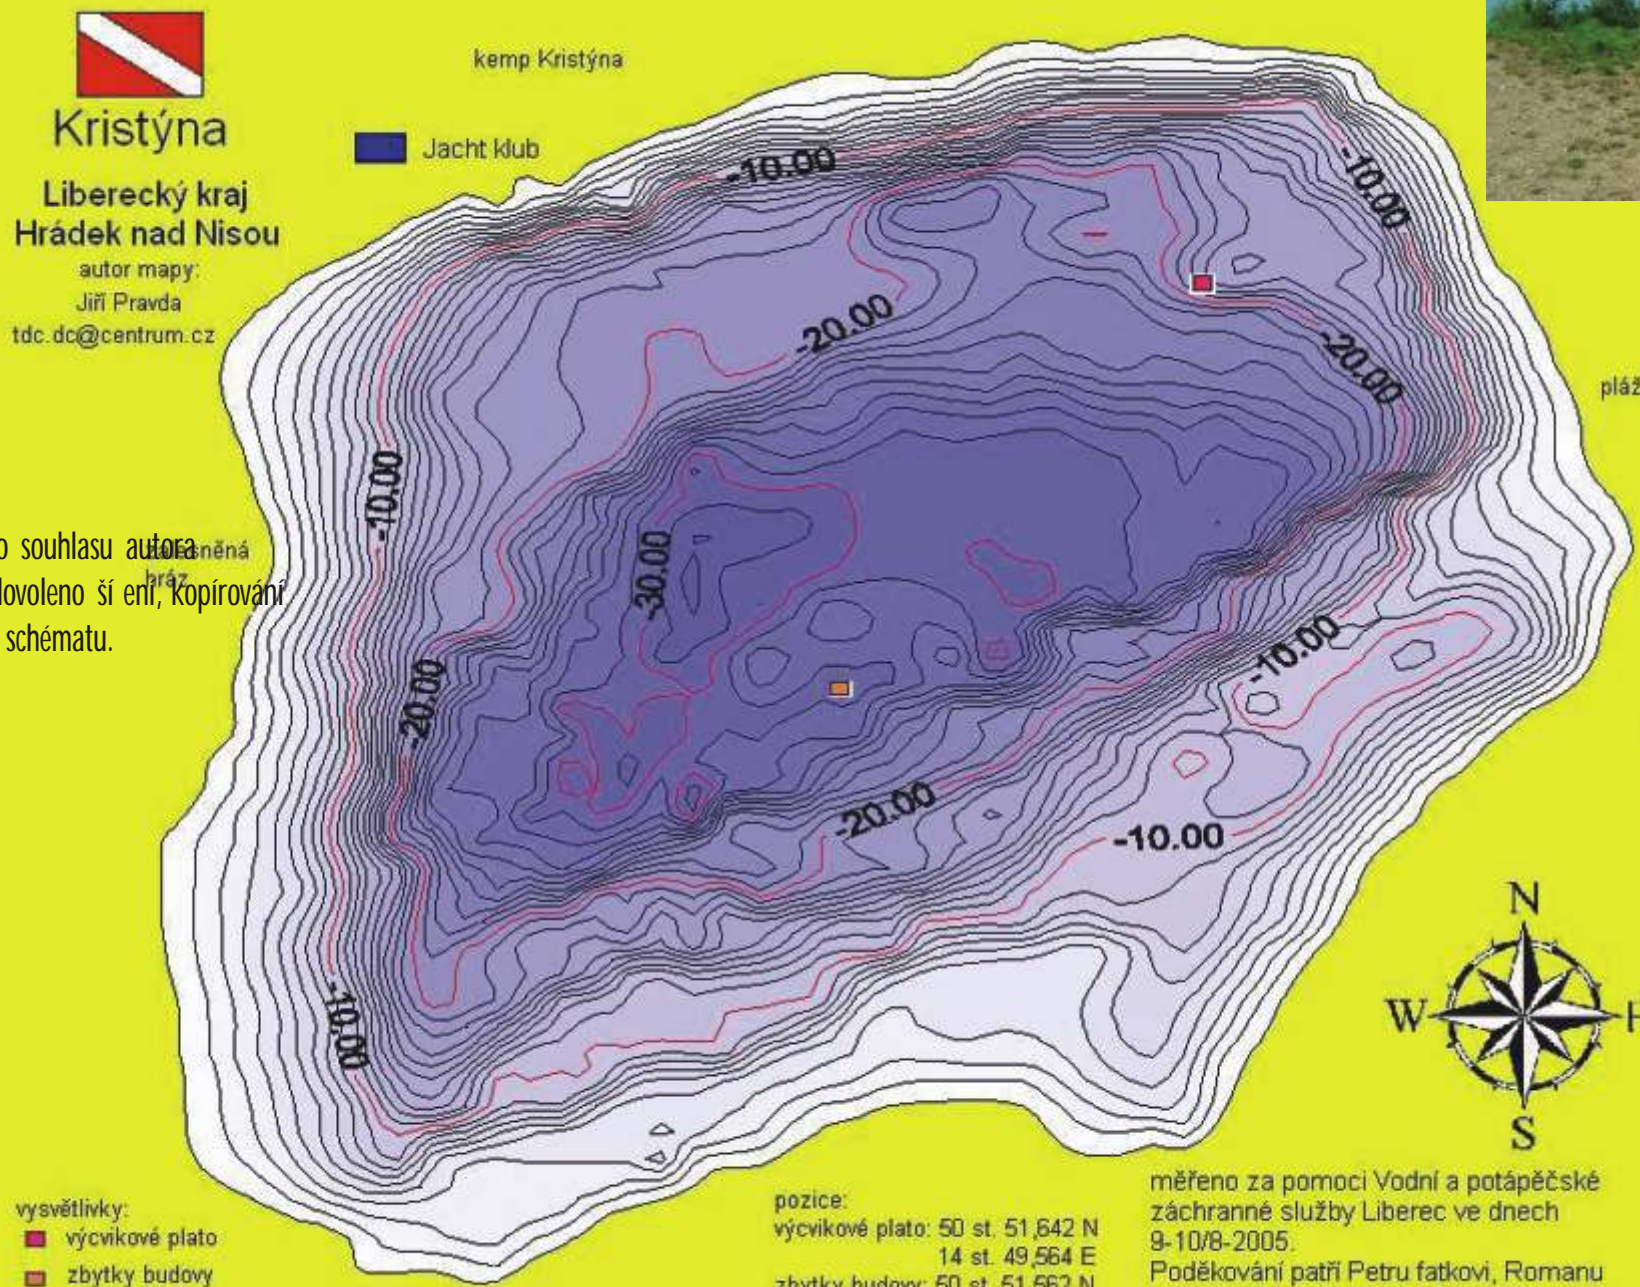

KRISTÝNA (Hrádek nad Nisou, u Liberce)

Foto: Michaela Sládková

Kristýna
Liberecký kraj
Hrádek nad Nisou
autor mapy:
Jiří Pravda
tdc.dc@centrum.cz

kemp Kristýna
 Jacht klub

pláž

vysvětlivky:
 výcvikové plato
 zbytky budovy

pozice:
výcvikové plato: 50 st. 51,642 N
14 st. 49,564 E
zbytky budovy: 50 st. 51,562 N
14 st. 49,404 E

měřeno za pomoci Vodní a potápěčské
záchranné služby Liberec ve dnech
9-10/8-2005.
Poděkování patří Petru Fatkovi, Romanu
Kupcovi a Lubošovi Neumannovi.