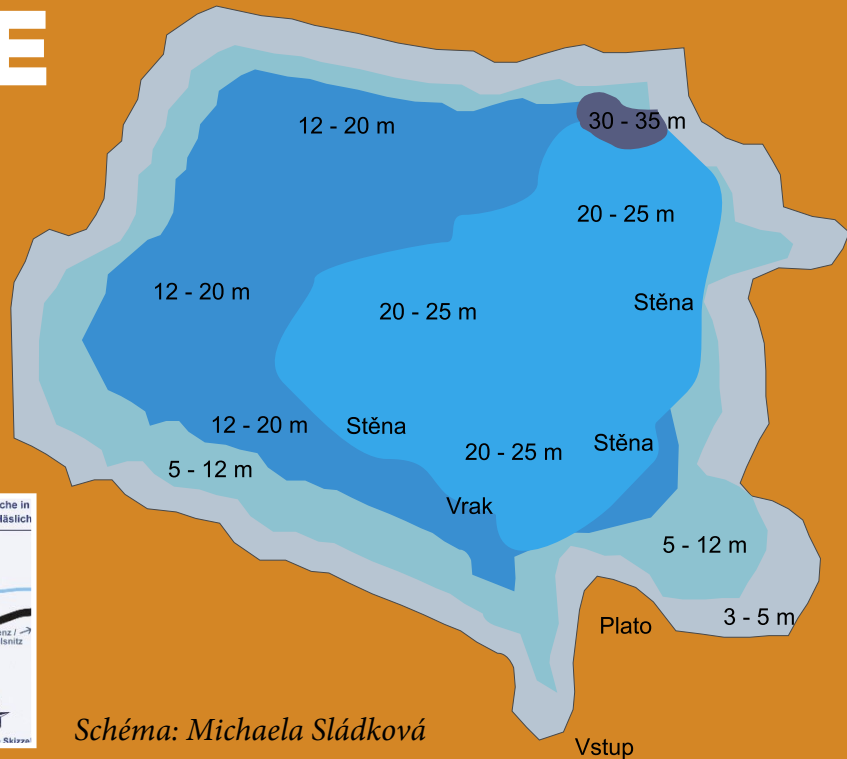

LUISE

Schéma: Michaela Sládková

Vstup